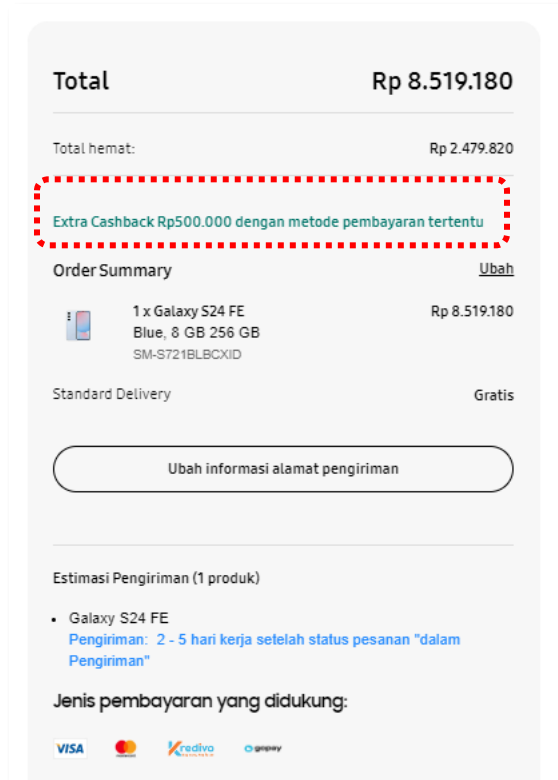

Langkah mudah untuk registrasi:

- Kunjungi <https://www.samsung.com/id/multistore/bank_ocbcnisp>
- Klik 'BUAT SAMSUNG ACCOUNT' untuk pertama kali registrasi, isi lengkap seluruh data diri Anda, dan verifikasi akun Anda. Disarankan menggunakan akun Gmail Anda.
- Masukkan email korporat Anda.
- Selamat berbelanja!

Keuntungan Berbelanja di Toko Resmi Samsung